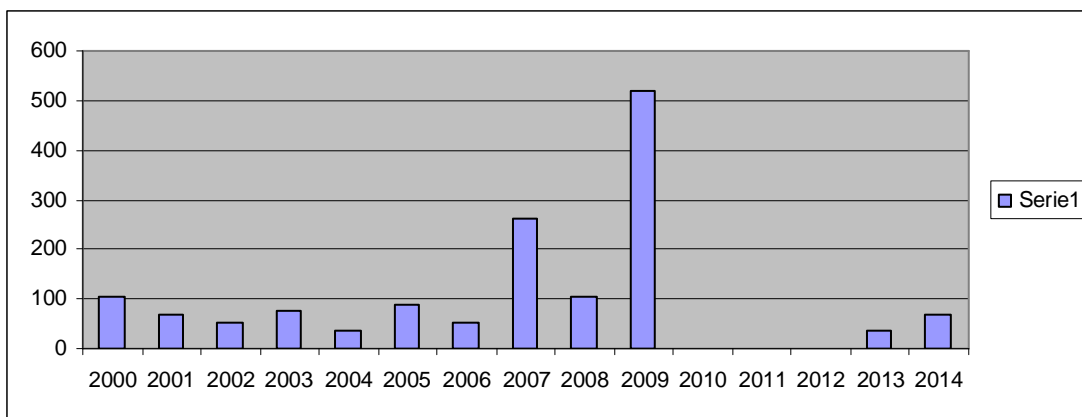

Grappa (en miles de litros)

*Año 2014 de enero a septiembre/Fuente: Cámara Argentina de Destiladores Licoristas