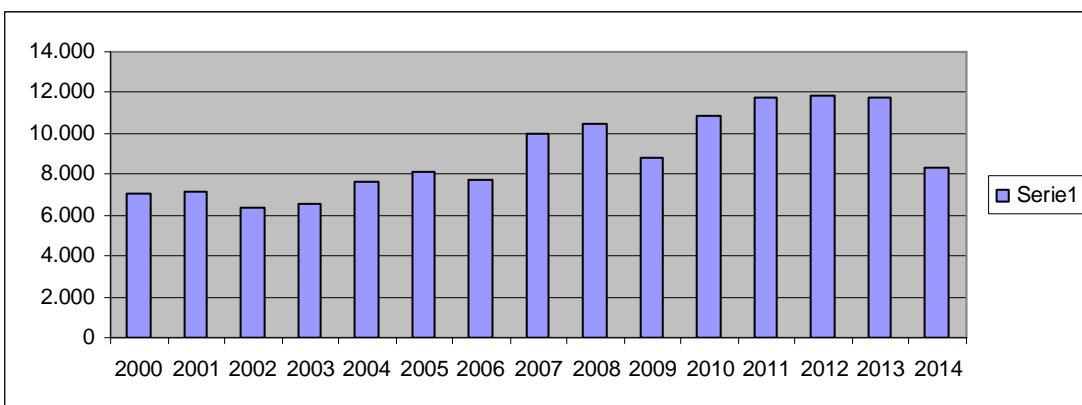

Licores dulces (en miles de litros)

*Año 2014 de enero a septiembre/Fuente: Cámara Argentina de Destiladores Licoristas