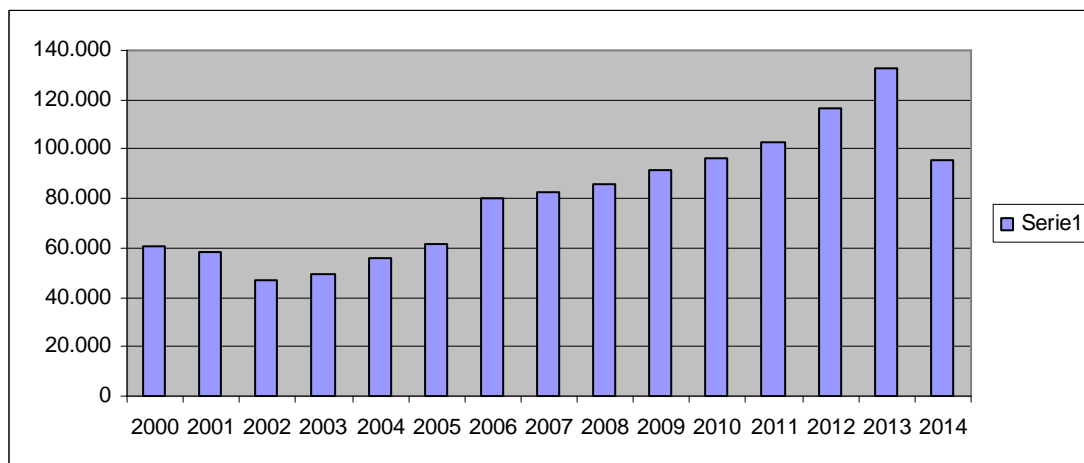

### 1. Producción argentina de licores (en miles de litros)

\*Año 2014 de enero a septiembre/Fuente: Cámara Argentina de Destiladores Licoristas

A continuación se verán los gráficos correspondientes a cada categoría contenida en el cuadro anterior:

### Países de origen de las importaciones argentinas del año 2014

Destino	Miles de dólares
Reino Unido	14.597
Brasil	2.172
EEUU	1.069
Irlanda	564
Otros	21
<b>Total</b>	<b>18.423</b>

Fuente: Indec