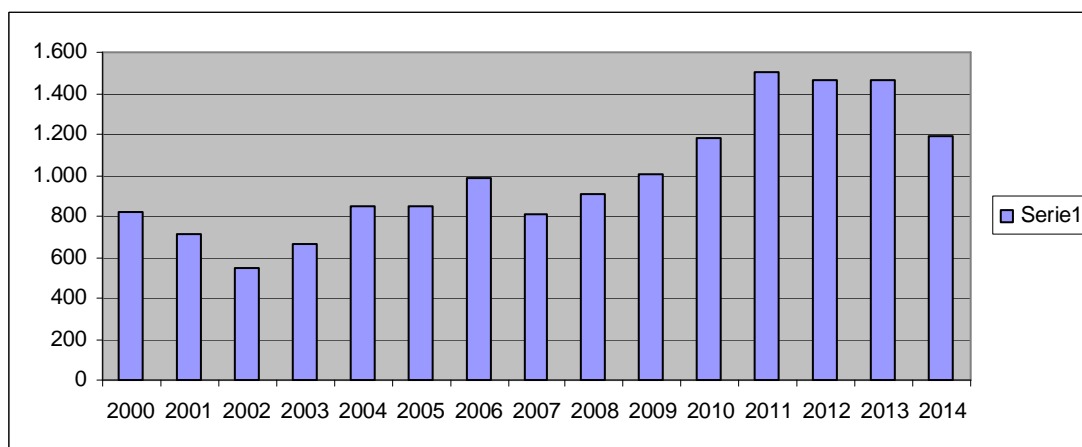

Licores secos (en miles de litros)

*Año 2014 de enero a septiembre/Fuente: Cámara Argentina de Destiladores Licoristas