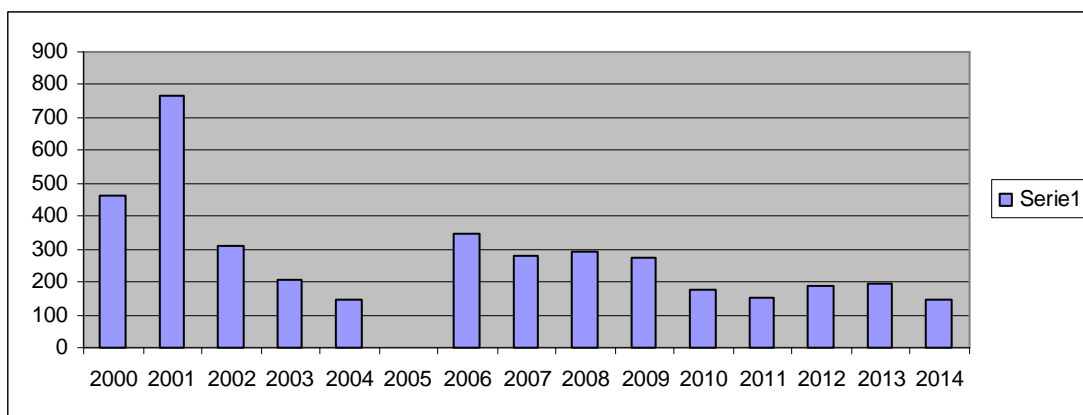

### 1. Producción argentina de licores (en miles de litros)

\*Año 2014 de enero a septiembre/Fuente: Cámara Argentina de Destiladores Licoristas

A continuación se verán los gráficos correspondientes a cada categoría contenida en el cuadro anterior:

**Bebidas espirituosas secas (en miles de litros)**

\*Año 2014 de enero a septiembre/Fuente: Cámara Argentina de Destiladores Licoristas

**Cañas (en miles de litros)**

\*Año 2014 de enero a septiembre/Fuente: Cámara Argentina de Destiladores Licoristas

**Coñac (en miles de litros)**

\*Año 2014 de enero a septiembre/Fuente: Cámara Argentina de Destiladores Licoristas

**Gin (en miles de litros)**

\*Año 2014 de enero a septiembre/Fuente: Cámara Argentina de Destiladores Licoristas

**Ginebra (en miles de litros)**

\*Año 2014 de enero a septiembre/Fuente: Cámara Argentina de Destiladores Licoristas