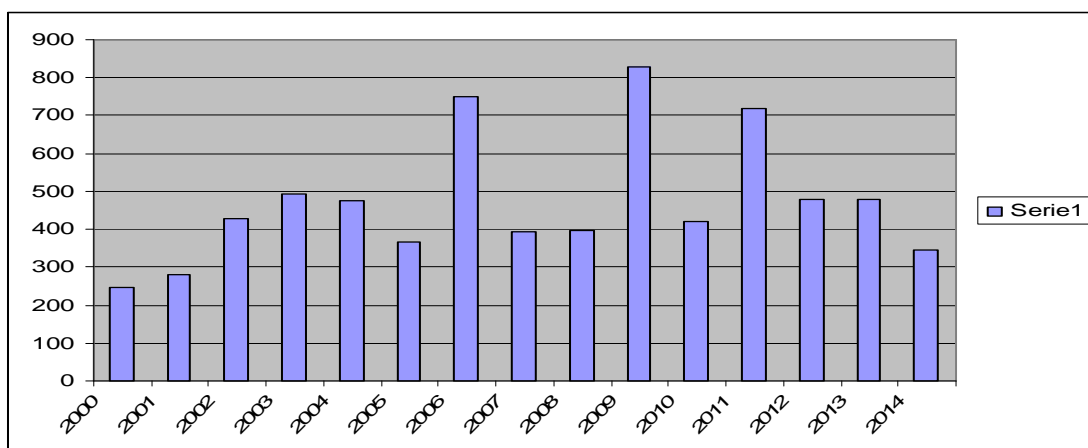

### 1. Producción argentina de licores (en miles de litros)

\*Año 2014 de enero a septiembre/Fuente: Cámara Argentina de Destiladores Licoristas

A continuación se verán los gráficos correspondientes a cada categoría contenida en el cuadro anterior:

**Bebidas espirituosas secas (en miles de litros)**

\*Año 2014 de enero a septiembre/Fuente: Cámara Argentina de Destiladores Licoristas

**Cañas (en miles de litros)**

\*Año 2014 de enero a septiembre/Fuente: Cámara Argentina de Destiladores Licoristas

**Coñac (en miles de litros)**

\*Año 2014 de enero a septiembre/Fuente: Cámara Argentina de Destiladores Licoristas

**Gin (en miles de litros)**

\*Año 2014 de enero a septiembre/Fuente: Cámara Argentina de Destiladores Licoristas

**Ginebra (en miles de litros)**

\*Año 2014 de enero a septiembre/Fuente: Cámara Argentina de Destiladores Licoristas