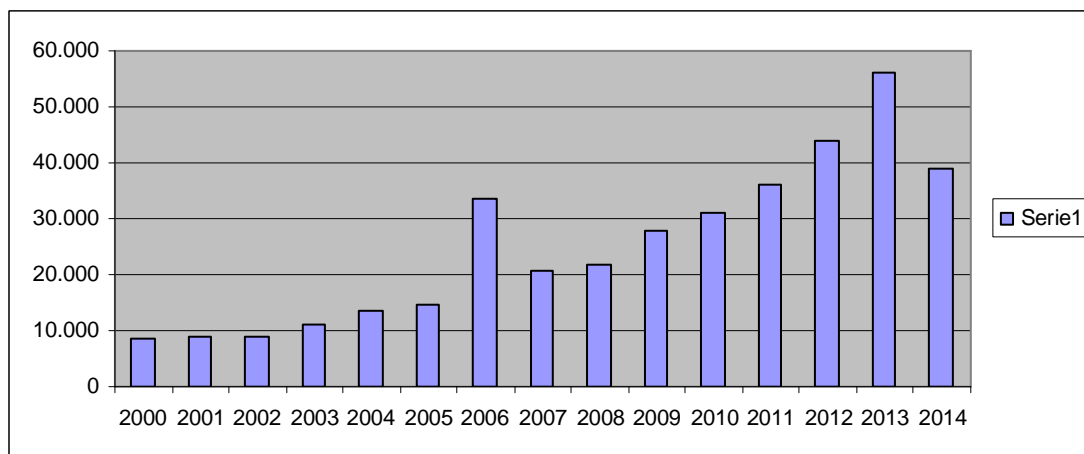

Amargos, bitters y fernet (en miles de litros)

*Año 2014 de enero a septiembre/Fuente: Cámara Argentina de Destiladores Licoristas