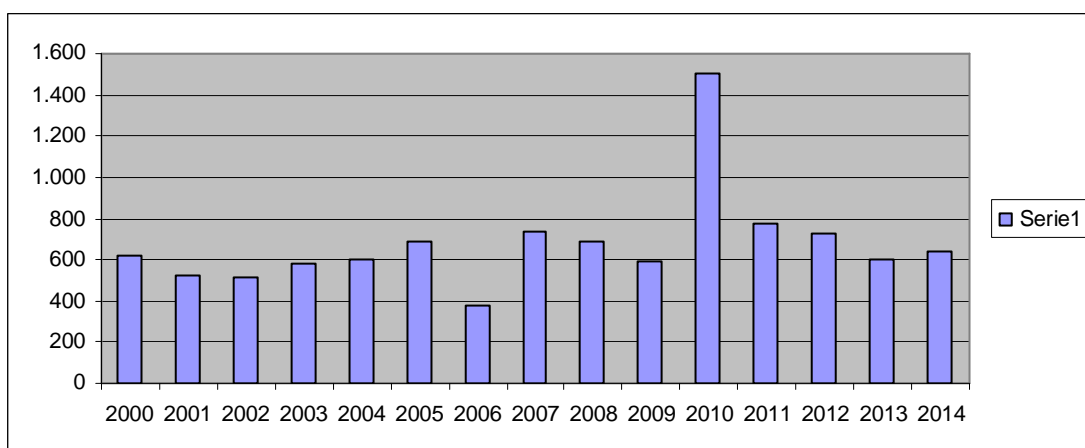

### 1. Producción argentina de licores (en miles de litros)

\*Año 2014 de enero a septiembre/Fuente: Cámara Argentina de Destiladores Licoristas

A continuación se verán los gráficos correspondientes a cada categoría contenida en el cuadro anterior:

### Amargos, bitters y fernet (en miles de litros)

\*Año 2014 de enero a septiembre/Fuente: Cámara Argentina de Destiladores Licoristas

**Aperitivos, vermouths y v. quinados (en miles de litros)**

\*Año 2014 de enero a septiembre/Fuente: Cámara Argentina de Destiladores Licoristas

**Bebidas espirituosas secas (en miles de litros)**

\*Año 2014 de enero a septiembre/Fuente: Cámara Argentina de Destiladores Licoristas

**Cañas (en miles de litros)**

\*Año 2014 de enero a septiembre/Fuente: Cámara Argentina de Destiladores Licoristas

### Países de origen de las importaciones argentinas del año 2014

Destino	Miles de dólares
Reino Unido	14.597
Brasil	2.172
EEUU	1.069
Irlanda	564
Otros	21
<b>Total</b>	<b>18.423</b>

Fuente: Indec