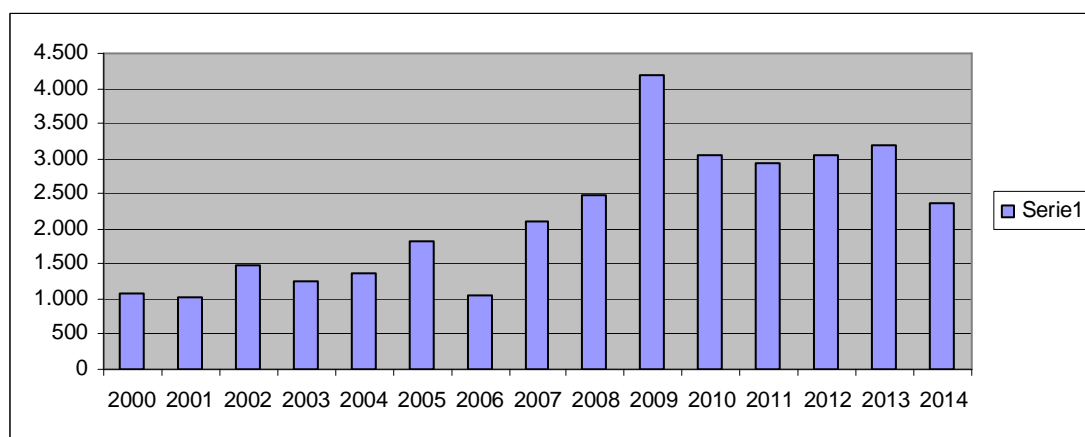

### 1. Producción argentina de licores (en miles de litros)

\*Año 2014 de enero a septiembre/Fuente: Cámara Argentina de Destiladores Licoristas

A continuación se verán los gráficos correspondientes a cada categoría contenida en el cuadro anterior:

### Amargos, bitters y fernet (en miles de litros)

\*Año 2014 de enero a septiembre/Fuente: Cámara Argentina de Destiladores Licoristas

**Aperitivos, vermouths y v. quinados (en miles de litros)**

\*Año 2014 de enero a septiembre/Fuente: Cámara Argentina de Destiladores Licoristas

**Bebidas espirituosas secas (en miles de litros)**

\*Año 2014 de enero a septiembre/Fuente: Cámara Argentina de Destiladores Licoristas

**Cañas (en miles de litros)**

\*Año 2014 de enero a septiembre/Fuente: Cámara Argentina de Destiladores Licoristas

### Países de origen de las importaciones argentinas del año 2014

Destino	Miles de dólares
Reino Unido	14.597
Brasil	2.172
EEUU	1.069
Irlanda	564
Otros	21
<b>Total</b>	<b>18.423</b>

Fuente: Indec