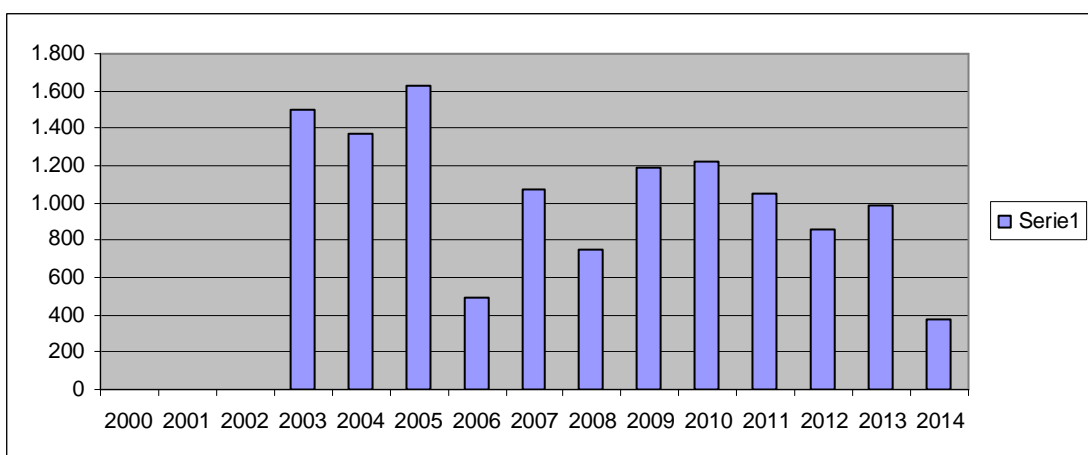

### 1. Producción argentina de licores (en miles de litros)

\*Año 2014 de enero a septiembre/Fuente: Cámara Argentina de Destiladores Licoristas

A continuación se verán los gráficos correspondientes a cada categoría contenida en el cuadro anterior:

**Bebidas espirituosas secas (en miles de litros)**

\*Año 2014 de enero a septiembre/Fuente: Cámara Argentina de Destiladores Licoristas

**Cañas (en miles de litros)**

\*Año 2014 de enero a septiembre/Fuente: Cámara Argentina de Destiladores Licoristas

**Coñac (en miles de litros)**

\*Año 2014 de enero a septiembre/Fuente: Cámara Argentina de Destiladores Licoristas

**Gin (en miles de litros)**

\*Año 2014 de enero a septiembre/Fuente: Cámara Argentina de Destiladores Licoristas

**Ginebra (en miles de litros)**

\*Año 2014 de enero a septiembre/Fuente: Cámara Argentina de Destiladores Licoristas